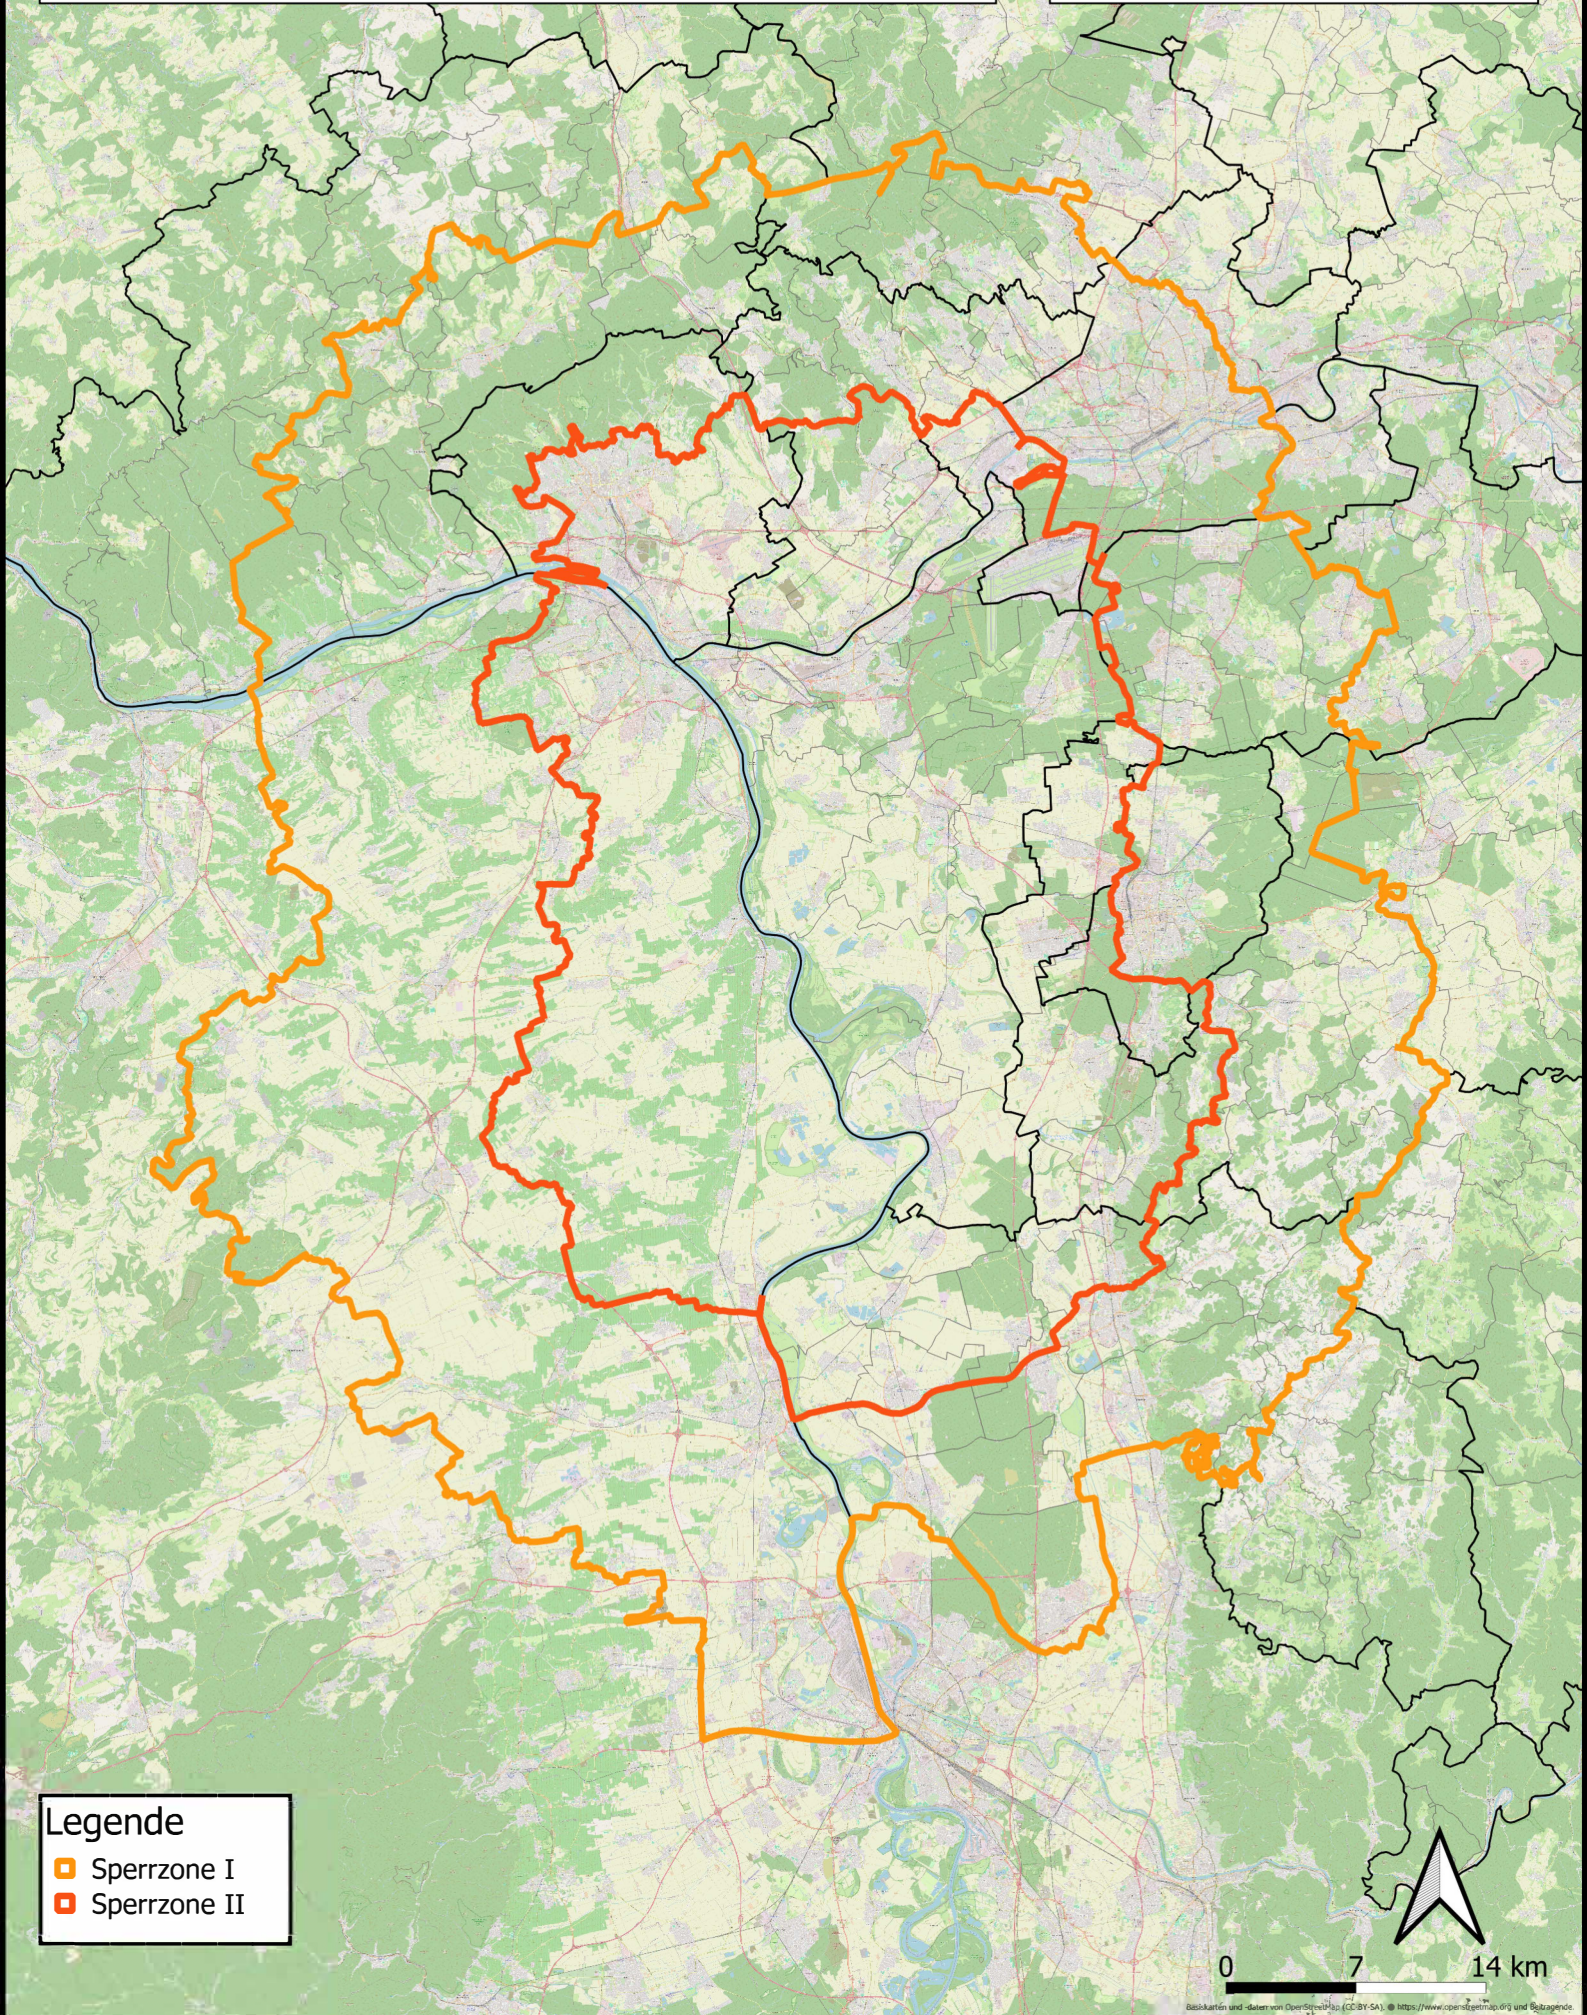

Afrikanische Schweinepest - Zonierung

HESSEN

Hessisches Ministerium für Landwirtschaft
und Umwelt, Weinbau, Forsten, Jagd und
Heimat

Legende

- Sperrzone I
- Sperrzone II