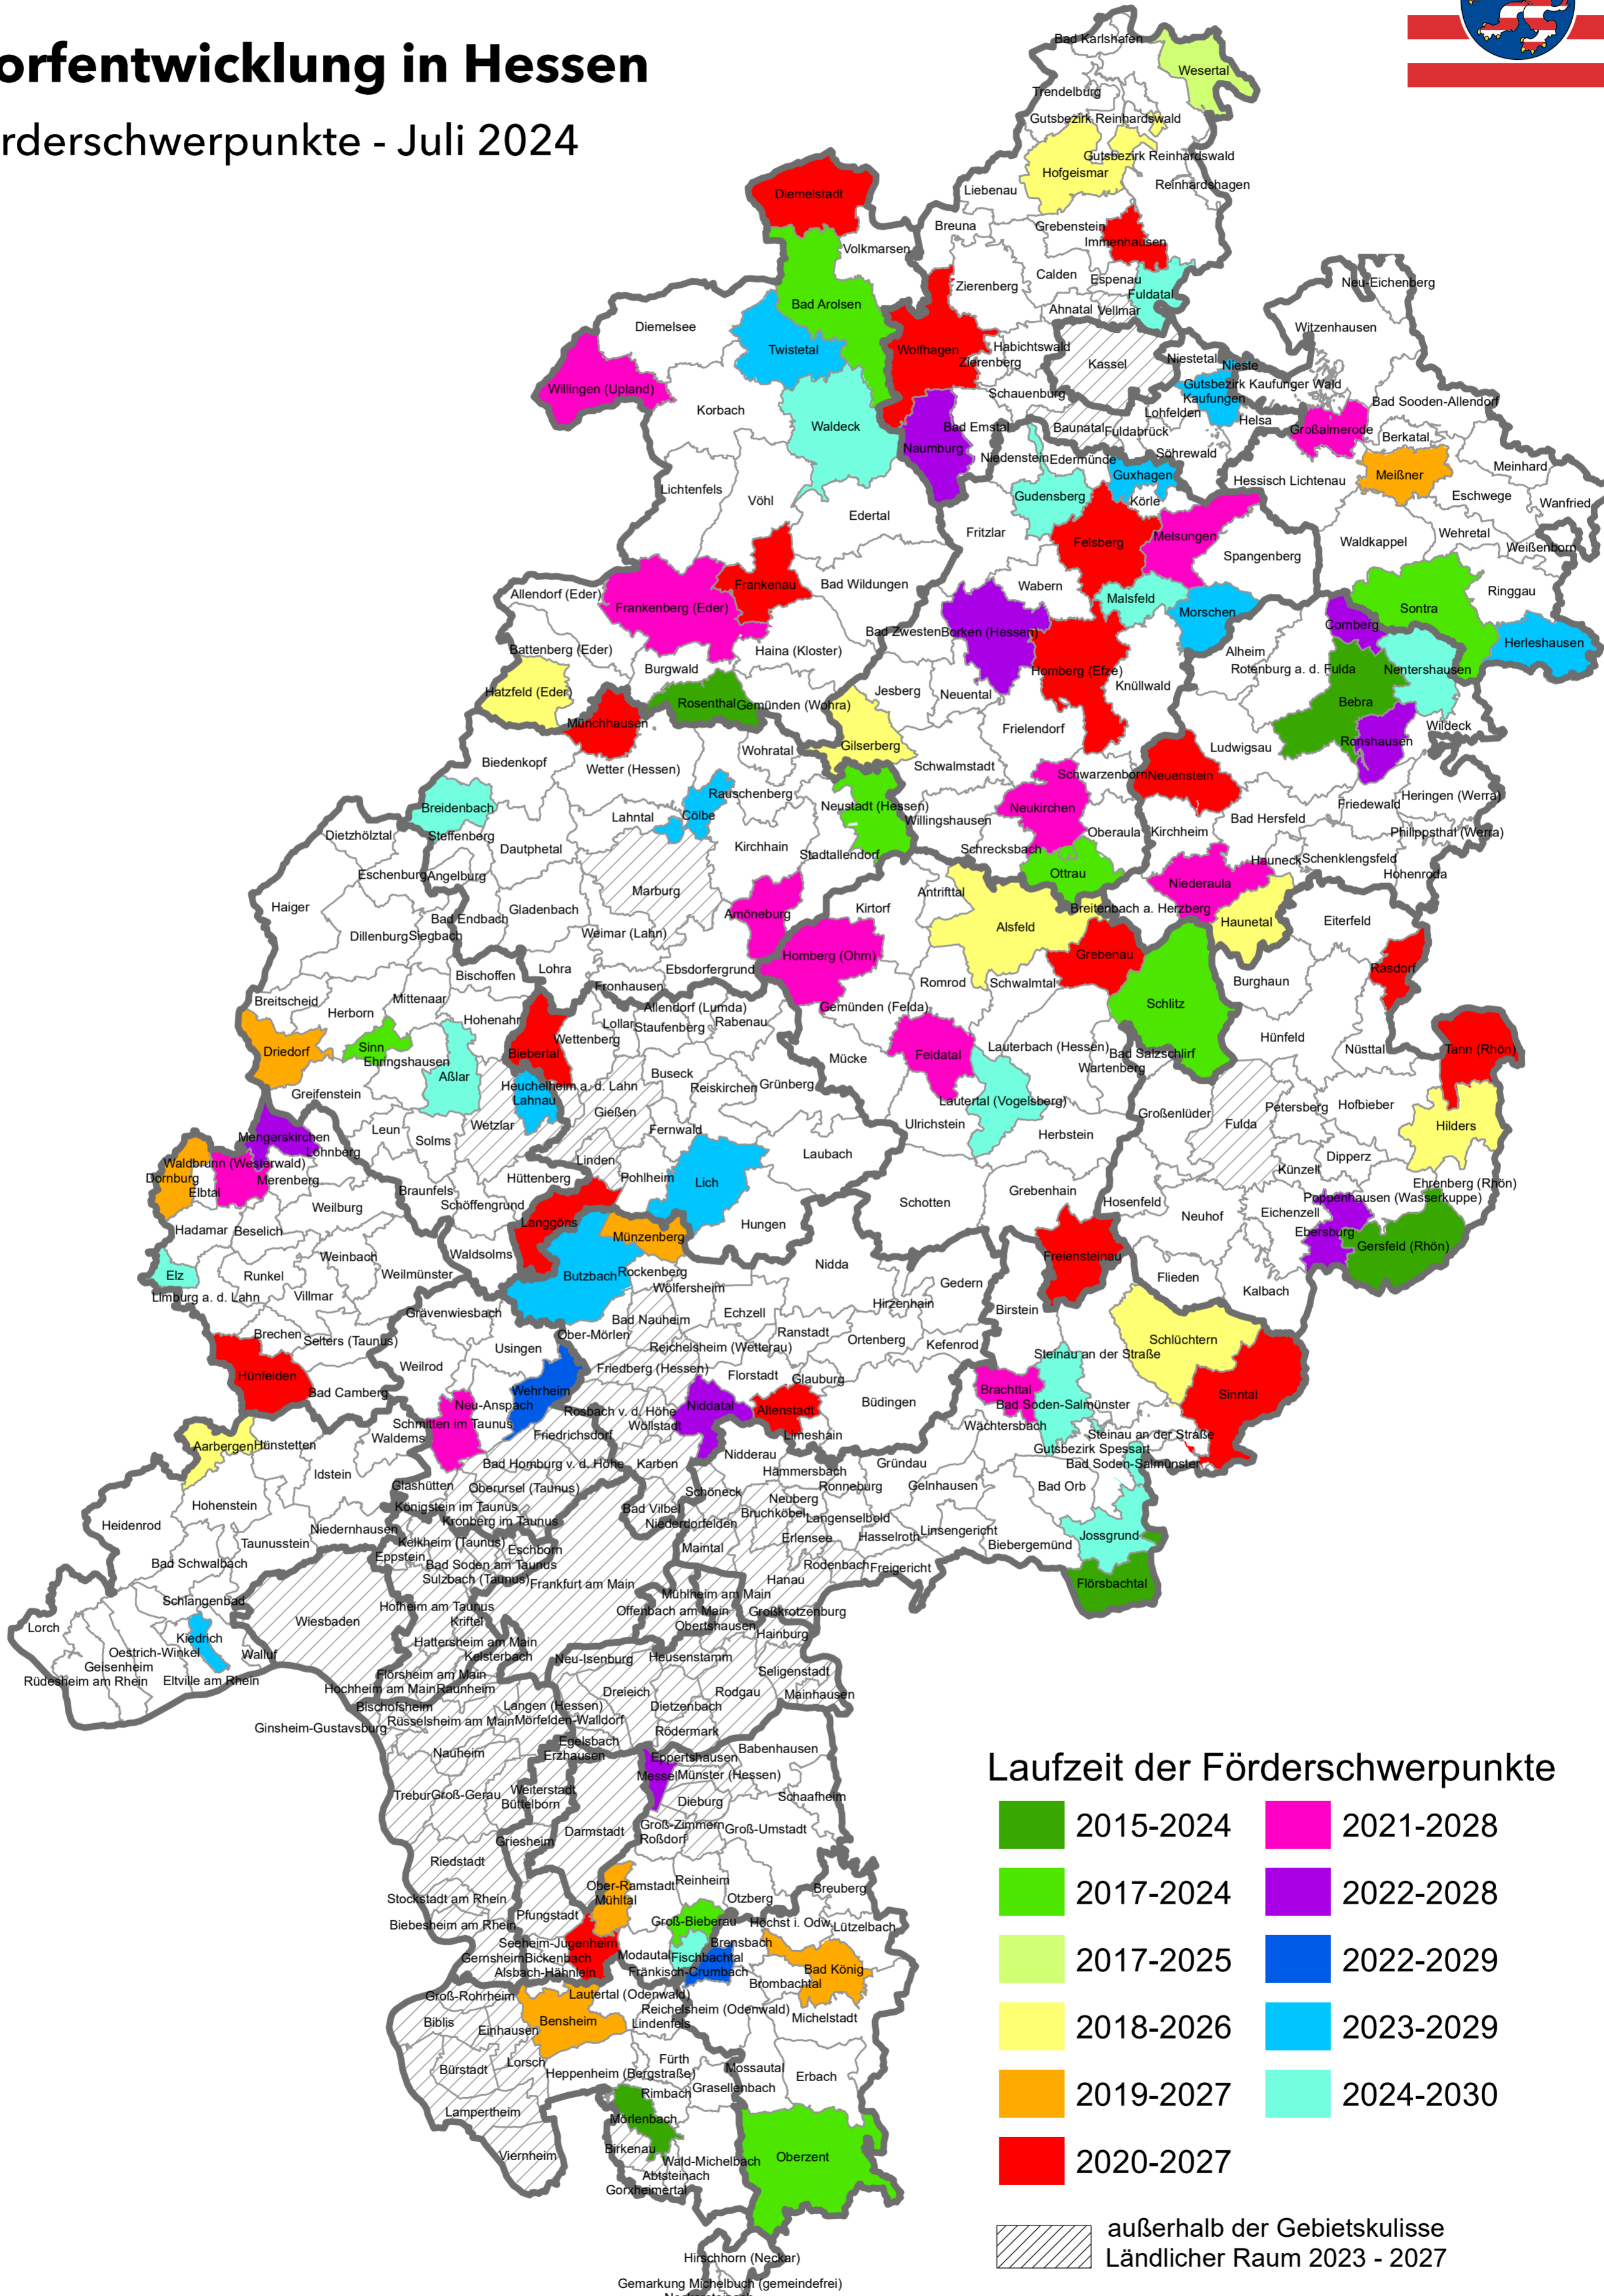

Dorfentwicklung in Hessen

Förderschwerpunkte - Juli 2024

Laufzeit der Förderschwerpunkte

- 2015-2024
- 2017-2024
- 2017-2025
- 2018-2026
- 2019-2027
- 2020-2027
- 2021-2028
- 2022-2028
- 2022-2029
- 2023-2029
- 2024-2030

außerhalb der Gebietskulisse
Ländlicher Raum 2023 - 2027