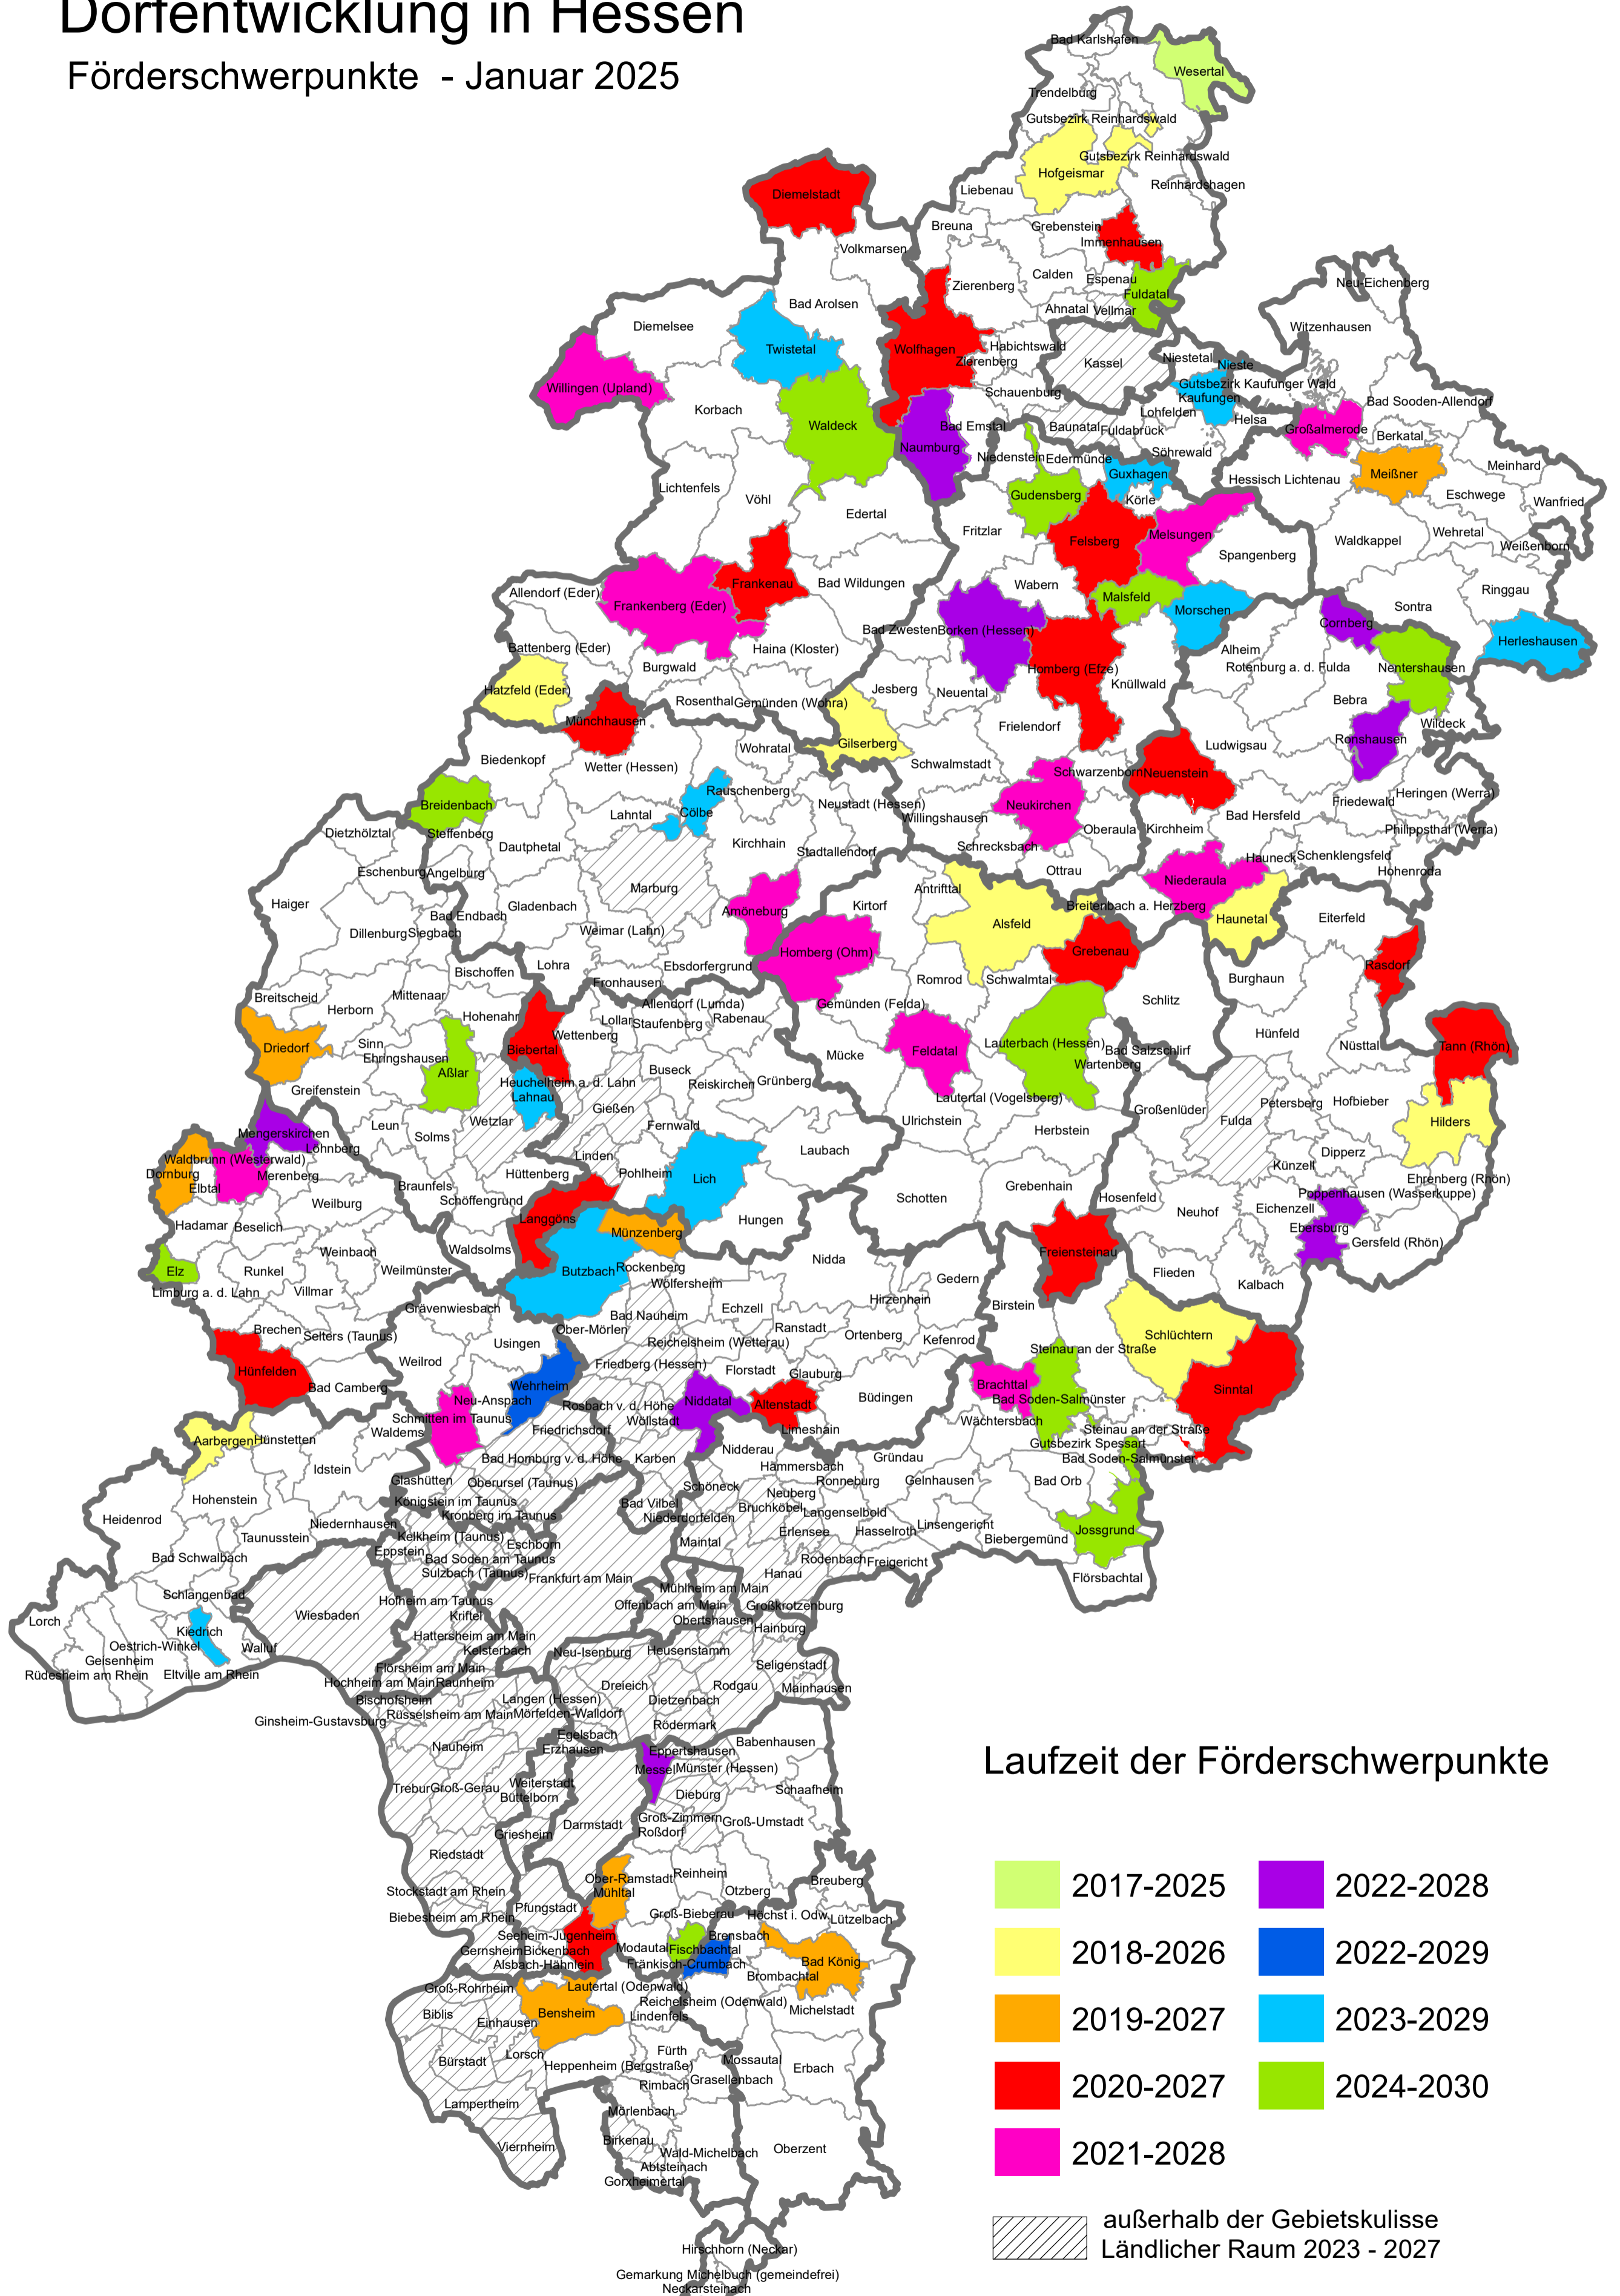

Dorfentwicklung in Hessen

Förderschwerpunkte - Januar 2025

Laufzeit der Förderschwerpunkte

außerhalb der Gebietskulisse
 Ländlicher Raum 2023 - 2027

10 5 0 10 20 Kilometer

Daten, Kartographie: HMLU, Referat VII8
 Stand: 03.01.2025